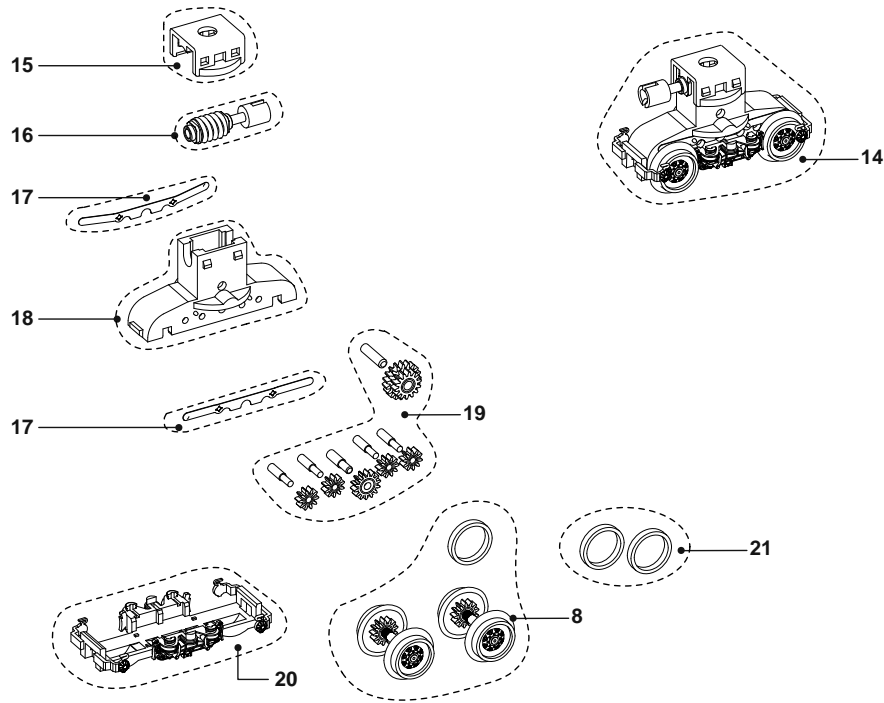

## ERSATZTEILLISTE / PIEZAS DE RECAMBIO / PIÈCES DE RECHANGE / LIST OF SPARES

Teil-Nr. N° Artículo Référence Part No.	Description Bezeichnung Description Descrizione	HN2070
15	Getriebeabdeckung Tapa sinfin Worm gear cover Couvercle de vis sans fin	HN2070/15
16	Antriebs Schnecke Sinfin Vis sans fin Worm gear	HN2070/16
17	Kontaktbleche (2 Stück) Tomas de corriente (2 Piezas) Lamelles de prise de courant (2 Pièces) Current pick-ups (2 Pes)	HN2070/17
18	Getriebegehäuse Caja de engranajes Boîtier réducteur Gear box	HN2070/18
19	Zahnräder mit Achsen Ejes y engranajes Engrenages et axes Axles and Gears	HN2070/19
20	Drehgestellblende Cobertura bogie Flanc de boggie Bogie cover	HN2070/20
21	Haftreifen (2 Stück) Aro de adherencia (2 Piezas) Bandage (2 Pièces) Traction Tyre (2 Pes)	HN2070/21
22	Kardanwelle (2 Stück) Cardan (2 Piezas) Cardan (2 Pièces) Universal shaft (2 Pes)	HN2070/22