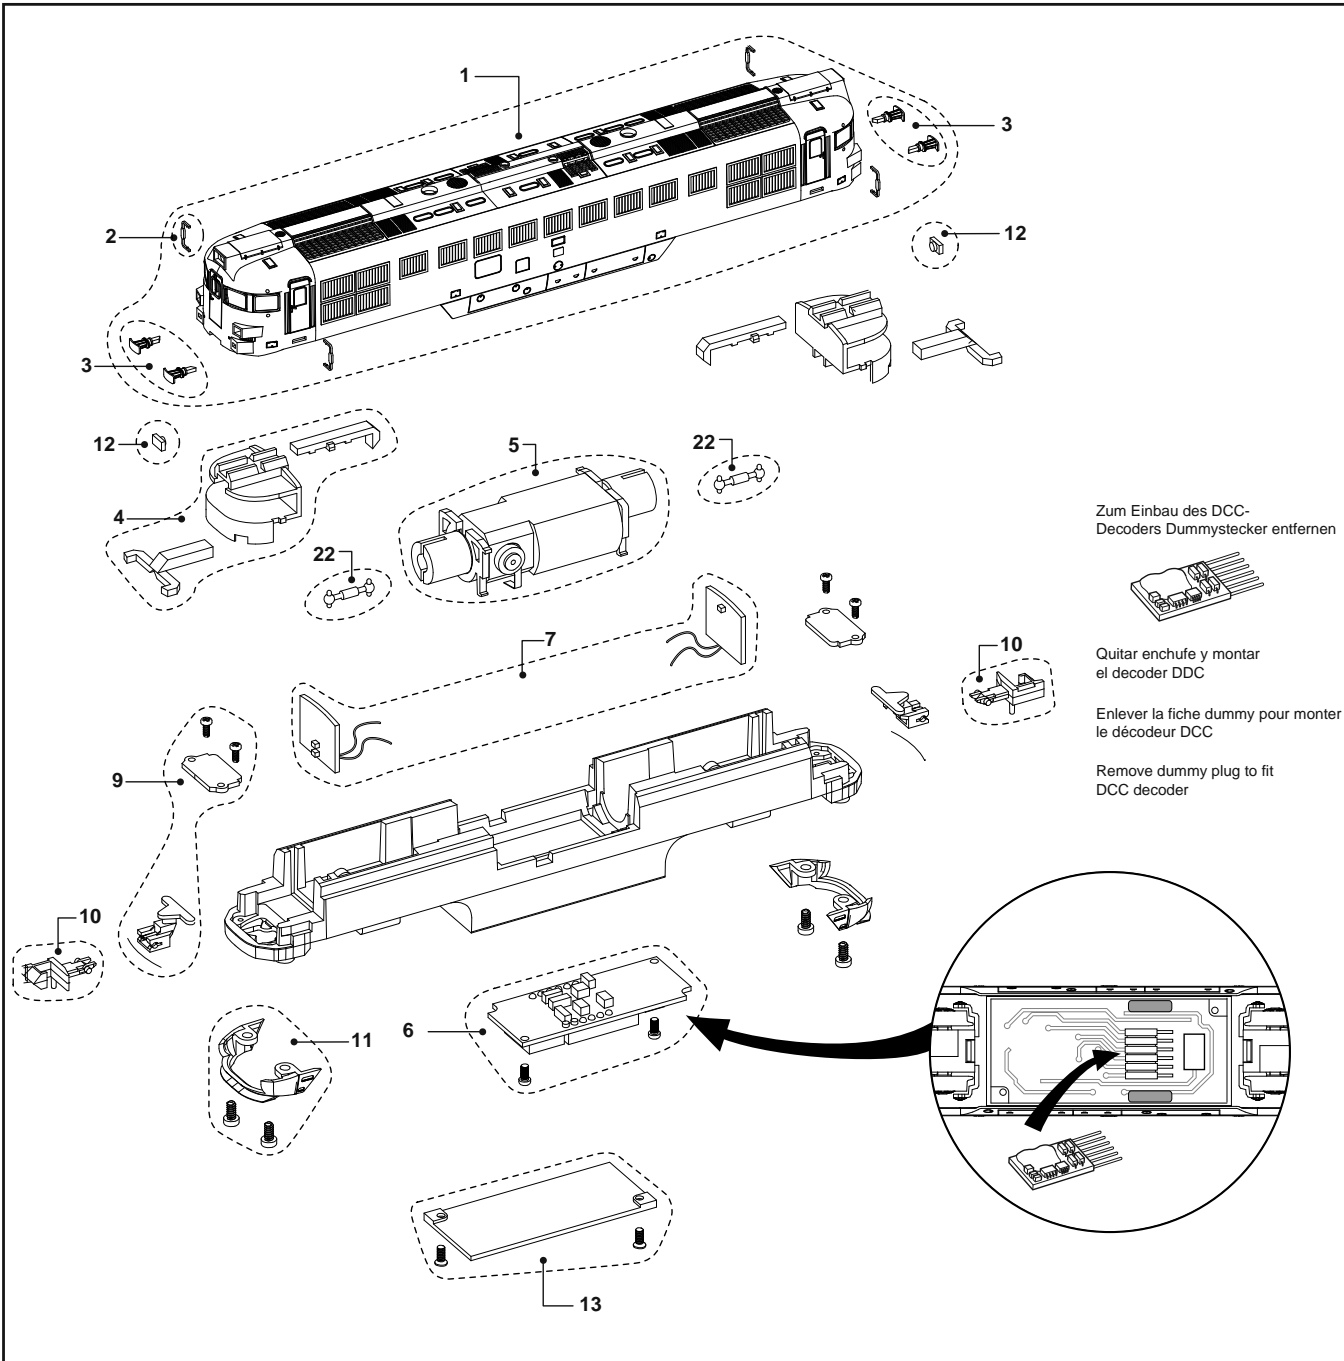

## ERSATZTEILLISTE / PIEZAS DE RECAMBIO / PIÈCES DE RECHANGE / LIST OF SPARES

Teil-Nr. N° Artículo Référence Part No.	Description Bezeichnung Description Descrizione	
		HN2070
1	Gehäuse Carroceria Carrosserie Body shell	HN2070/01
2	Rückspiegel (4 Stück) Espejos (4 piezas) Miroirs (4 pièces) Rearview mirrors (4 pieces)	HN2070/02
3	Puffer (4 Stück) Topes (4 piezas) Pack de tampons (4 pièces) Buffes (4 pieces)	HN2070/03
4	Führerstand Cabina Cabine Cabin	HN2070/04
5	Motor-Satz Pack motor Pack moteur Motor Pack	HN2070/05
6	Hauptleiterplatte Circuito impreso principal Carte principale de circuit imprimé Main PCB board	HN2070/06
7	Platine mit LEDs (2 Stück) Circuito con luces (2 Piezas) Carte de circuit imprimé éclairage (2 Pièces) Light PCB (2 Pes)	HN2070/07
8	Radsatz für ein Drehgestell (2 Stück) Ejes para un bogie (2 Piezas) Essieux pour un bogie (2 Pièces) Wheelset for one bogie (2 Pes)	HN2070/08
9	Kupplungsarm Brazo de enganche con tapa Support d'attelage Coupler arm	HN2070/09
10	Kupplung (2 Stück) Enganche (2 Piezas) Attelage (2 Pièces) Coupling (2 Pes)	HN1000/01
11	Schneepflug Faldón Chasse Plough	HN2070/11
12	Einsatz für oberes Spitzenlicht Foco superior Lampe supérieure Upper light	HN2070/12
13	Bodenabdeckung Tapa circuito impreso principal Couvercle Carte principale de circuit imprimé Main PCB board cover	HN2070/13
14	Drehgestell komplett Bogie completo Bogie moteur complet Drive Unit	HN2070/14